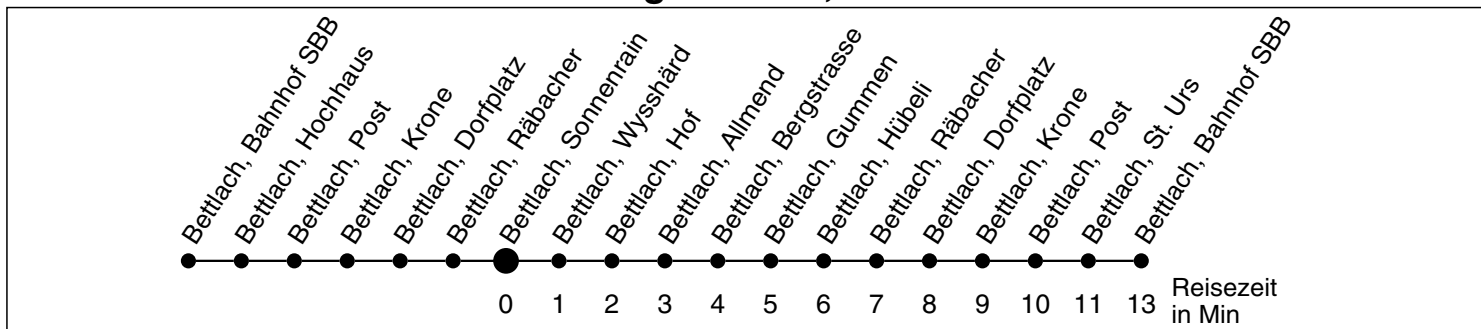

31

Abfahrtszeiten ab

Bettlach, Sonnenrain

Gültig ab: 11.12.2011

Richtung Bettlach, Allmend

Montag - Freitag

Samstag

Sonntag*

5				5
6	17 53			6
7	17 53			7
8	17			8
9				9
10	53			10
11	31 53			11
12	17 53			12
13	17 53			13
14				14
15	53			15
16	31 53			16
17	31 53			17
18	31 53			18
19				19
20				20
21				21
22				22
23				23
0				0
1				1
2				2
3				3
4				4

* Der Sonntagsfahrplan gilt nebst den allg. Feiertagen auch am:
7. Juni, 15. August und 1. November 2012.