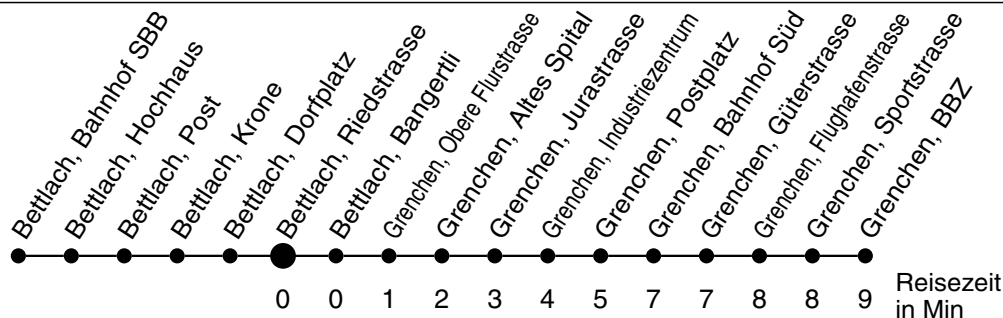

26

Abfahrtszeiten ab

Bettlach, Riedstrasse

Gültig ab: 11.12.2011

Richtung Grenchen, BBZ

Montag - Freitag

Samstag

Sonntag*

5	32			5
6	02 32	32	34 ^a	6
7	02 32	02 32	34 ^a	7
8	02 32	02 32	34 ^a	8
9	02 32	02 32	34 ^a	9
10	02 32	02 32	34 ^a	10
11	02 32	02 32	34 ^a	11
12	02 32	02 32	34 ^a	12
13	02 32	02 32	34 ^a	13
14	02 32	02 32	34 ^a	14
15	02 32	02 32	34 ^a	15
16	02 32	02 32	34 ^a	16
17	02 32	02 32	34 ^a	17
18	02 32	02 32	34 ^a	18
19	02 32	02 32	34 ^a	19
20	02	02		20
21				21
22				22
23				23
0				0
1				1
2				2
3				3
4				4

* Der Sonntagsfahrplan gilt nebst den allg. Feiertagen auch am:
7. Juni, 15. August und 1. November 2012.

a verkehrt ab Grenchen, Bahnhof Süd via Linie 33 nach Büren a.A.