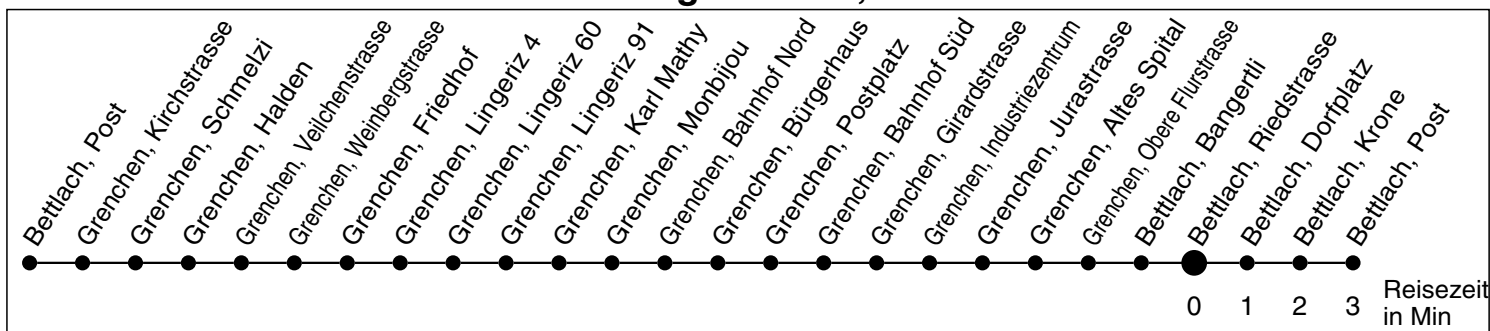

30

Abfahrtszeiten ab

Bettlach, Riedstrasse

Gültig ab: 11.12.2011

Richtung Bettlach, Post

Montag - Freitag

Samstag

Sonntag *

5				5
6				6
7				7
8				8
9				9
10				10
11				11
12				12
13				13
14				14
15				15
16				16
17				17
18				18
19				19
20	45	45	45	20
21	15 45	15 45	15 45	21
22	15 45	15 45	15 45	22
23	15 45	15 45	15 45	23
0	20	20	20	0
1				1
2				2
3				3
4				4

* Der Sonntagsfahrplan gilt nebst den allg. Feiertagen auch am:
 7. Juni, 15. August und 1. November 2012.