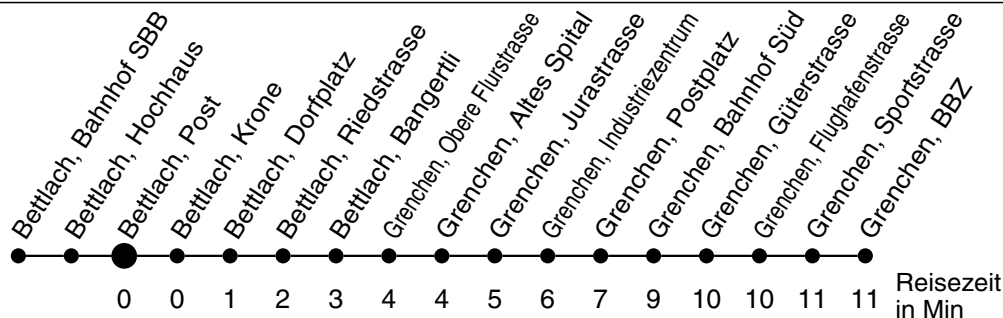

26

Abfahrtszeiten ab

Bettlach, Post

Gültig ab: 11.12.2011

Richtung Grenchen, BBZ

Montag - Freitag

Samstag

Sonntag*

5	29 59			5
6	29 59	29 59		6
7	29 59	29 59		7
8	29 59	29 59		8
9	29 59	29 59		9
10	29 59	29 59		10
11	29 59	29 59		11
12	29 59	29 59		12
13	29 59	29 59		13
14	29 59	29 59		14
15	29 59	29 59		15
16	29 59	29 59		16
17	29 59	29 59		17
18	29 59	29 59		18
19	29 59	29 59		19
20				20
21				21
22				22
23				23
0				0
1				1
2				2
3				3
4				4

* Der Sonntagsfahrplan gilt nebst den allg. Feiertagen auch am:
7. Juni, 15. August und 1. November 2012.