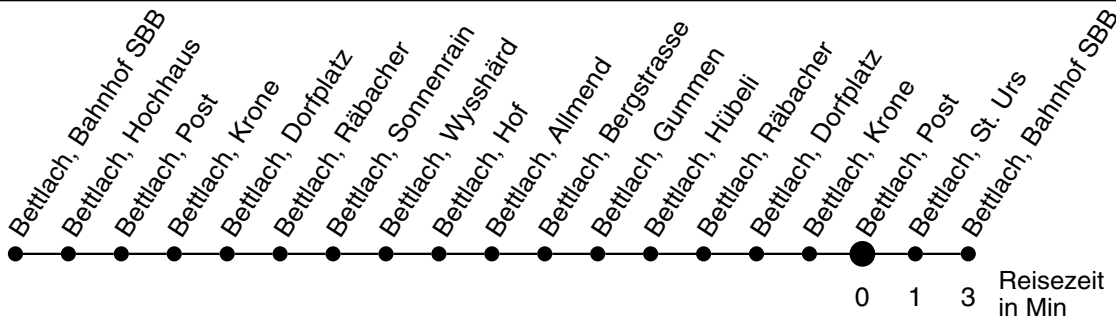

# 31

Abfahrtszeiten ab

## Richtung Bettlach, Bahnhof SBB

\* Der Sonntagsfahrplan gilt nebst den allg. Feiertagen auch am:  
7. Juni, 15. August und 1. November 2012.