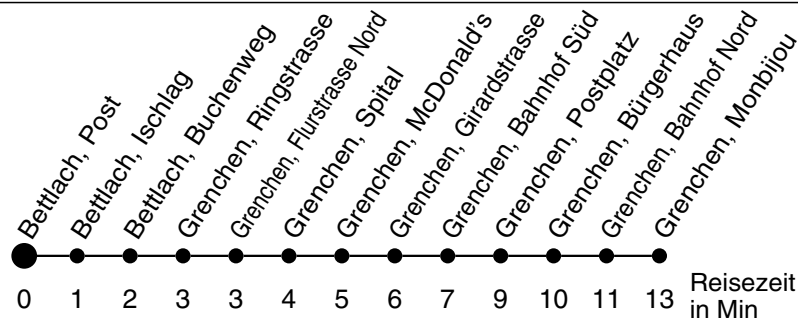

25

Abfahrtszeiten ab

Bettlach, Post

Gültig ab: 11.12.2011

Richtung Grenchen, Monbijou

Montag - Freitag

Samstag

Sonntag*

| | | | | |
|----|--------------------|-------|----|----|
| 5 | 14 ^a 44 | | | 5 |
| 6 | 14 44 | 44 | 44 | 6 |
| 7 | 14 44 | 14 44 | 44 | 7 |
| 8 | 14 44 | 14 44 | 44 | 8 |
| 9 | 14 44 | 14 44 | 44 | 9 |
| 10 | 14 44 | 14 44 | 44 | 10 |
| 11 | 14 44 | 14 44 | 44 | 11 |
| 12 | 14 44 | 14 44 | 44 | 12 |
| 13 | 14 44 | 14 44 | 44 | 13 |
| 14 | 14 44 | 14 44 | 44 | 14 |
| 15 | 14 44 | 14 44 | 44 | 15 |
| 16 | 14 44 | 14 44 | 44 | 16 |
| 17 | 14 44 | 14 44 | 44 | 17 |
| 18 | 14 44 | 44 | 44 | 18 |
| 19 | 14 44 | 44 | 44 | 19 |
| 20 | | | | 20 |
| 21 | | | | 21 |
| 22 | | | | 22 |
| 23 | | | | 23 |
| 0 | | | | 0 |
| 1 | | | | 1 |
| 2 | | | | 2 |
| 3 | | | | 3 |
| 4 | | | | 4 |

* Der Sonntagsfahrplan gilt nebst den allg. Feiertagen auch am:
7. Juni, 15. August und 1. November 2012.

a bis Grenchen, Bahnhof Süd