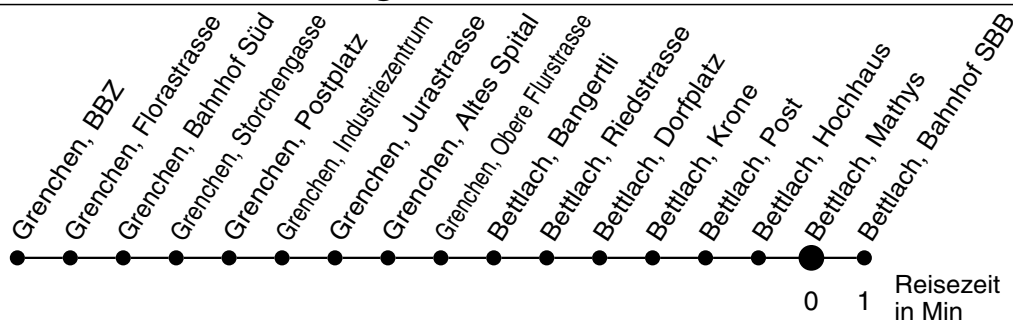

26

Abfahrtszeiten ab

Bettlach, Mathys

Gültig ab: 11.12.2011

Richtung Bettlach, Bahnhof SBB

Montag - Freitag

Samstag

Sonntag*

5	57			5
6	27 57	57		6
7	27 57	27 57		7
8	27 57	27 57		8
9	27 57	27 57		9
10	27 57	27 57		10
11	27 57	27 57		11
12	27 57	27 57		12
13	27 57	27 57		13
14	27 57	27 57		14
15	27 57	27 57		15
16	27 57	27 57		16
17	27 57	27 57		17
18	27 57	27 57		18
19	27 57	27 57		19
20	27	27		20
21				21
22				22
23				23
0				0
1				1
2				2
3				3
4				4

* Der Sonntagsfahrplan gilt nebst den allg. Feiertagen auch am:
7. Juni, 15. August und 1. November 2012.