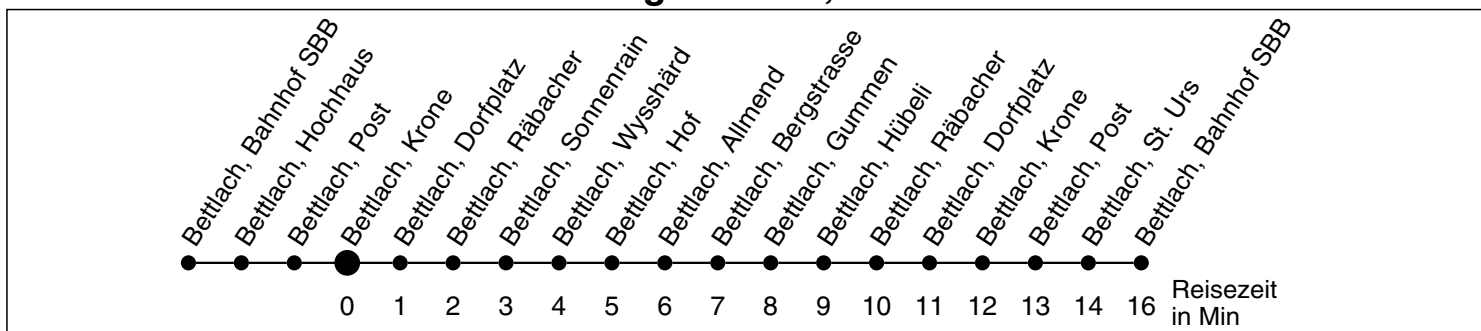

# 31

Abfahrtszeiten ab

# Bettlach, Krone

Gültig ab: 11.12.2011

## Richtung Bettlach, Allmend

\* Der Sonntagsfahrplan gilt nebst den allg. Feiertagen auch am:  
7. Juni, 15. August und 1. November 2012.