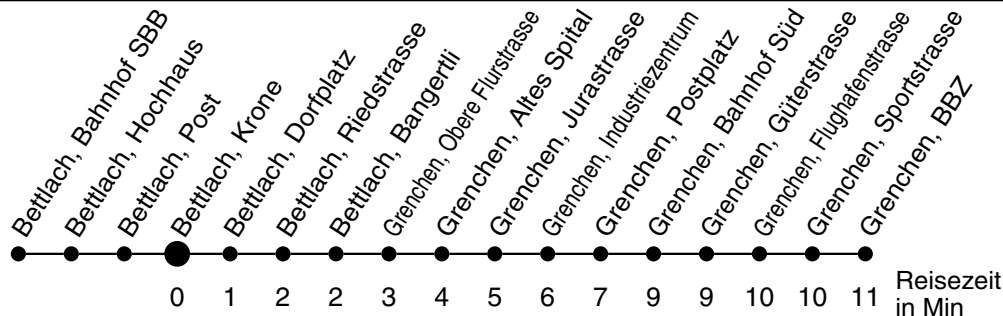

26

Abfahrtszeiten ab

Bettlach, Krone

Gültig ab: 11.12.2011

Richtung Grenchen, BBZ

Montag - Freitag

Samstag

Sonntag *

5	30			5
6	00 30	30		6
7	00 30	00 30		7
8	00 30	00 30		8
9	00 30	00 30		9
10	00 30	00 30		10
11	00 30	00 30		11
12	00 30	00 30		12
13	00 30	00 30		13
14	00 30	00 30		14
15	00 30	00 30		15
16	00 30	00 30		16
17	00 30	00 30		17
18	00 30	00 30		18
19	00 30	00 30		19
20	00	00		20
21				21
22				22
23				23
0				0
1				1
2				2
3				3
4				4

* Der Sonntagsfahrplan gilt nebst den allg. Feiertagen auch am:
7. Juni, 15. August und 1. November 2012.