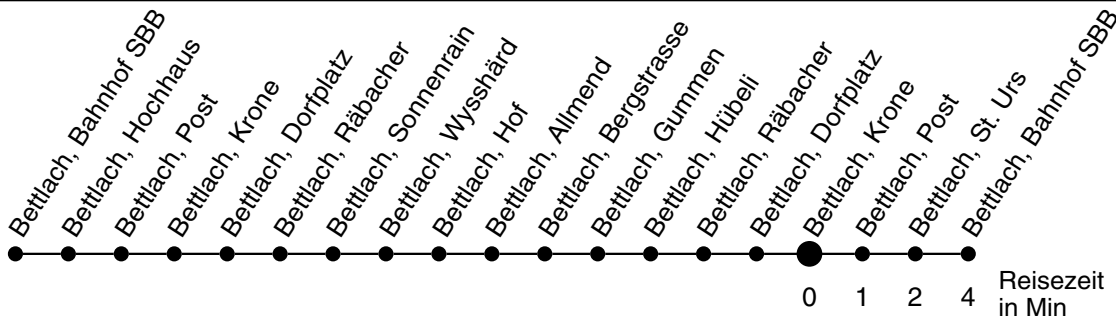

31

Abfahrtszeiten ab

Bettlach, Krone

Gültig ab: 11.12.2011

Richtung Bettlach, Bahnhof SBB

Montag - Freitag

Samstag

Sonntag*

5				5
6	26			6
7	02 26			7
8	02 26			8
9				9
10				10
11	02 40			11
12	02 26			12
13	02 26			13
14	02			14
15				15
16	02 40			16
17	02 40			17
18	02 40			18
19	02			19
20				20
21				21
22				22
23				23
0				0
1				1
2				2
3				3
4				4

* Der Sonntagsfahrplan gilt nebst den allg. Feiertagen auch am:
7. Juni, 15. August und 1. November 2012.