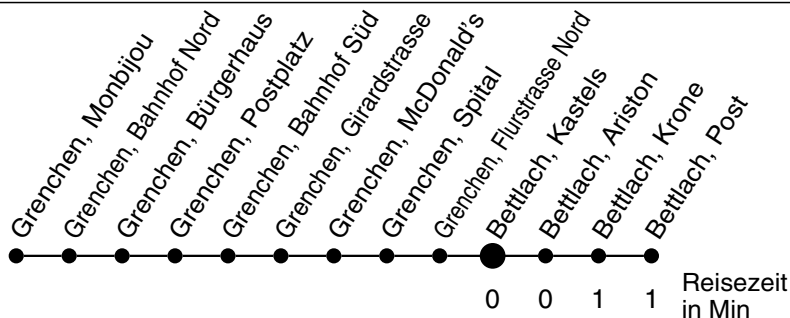

25

Abfahrtszeiten ab

Bettlach, Kastels

Gültig ab: 11.12.2011

Richtung Bettlach, Post

Montag - Freitag

Samstag

Sonntag*

5	12 42			5
6	12 42	42	42	6
7	12 42	12 42	12	7
8	12 42	12 42	12	8
9	12 42	12 42	12	9
10	12 42	12 42	12	10
11	12 42	12 42	12	11
12	12 42	12 42	12	12
13	12 42	12 42	12	13
14	12 42	12 42	12	14
15	12 42	12 42	12	15
16	12 42	12 42	12	16
17	12 42	12 42	12	17
18	12 42	12	12	18
19	12 42	12	12	19
20	12	12	12	20
21				21
22				22
23				23
0				0
1				1
2				2
3				3
4				4

* Der Sonntagsfahrplan gilt nebst den allg. Feiertagen auch am:
7. Juni, 15. August und 1. November 2012.