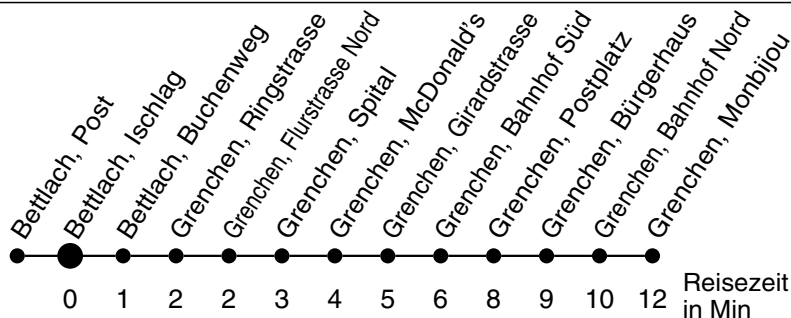

# 25

Abfahrtszeiten ab

## Richtung Grenchen, Monbijou

\* Der Sonntagsfahrplan gilt nebst den allg. Feiertagen auch am:  
7. Juni, 15. August und 1. November 2012.

a bis Grenchen, Bahnhof Süd