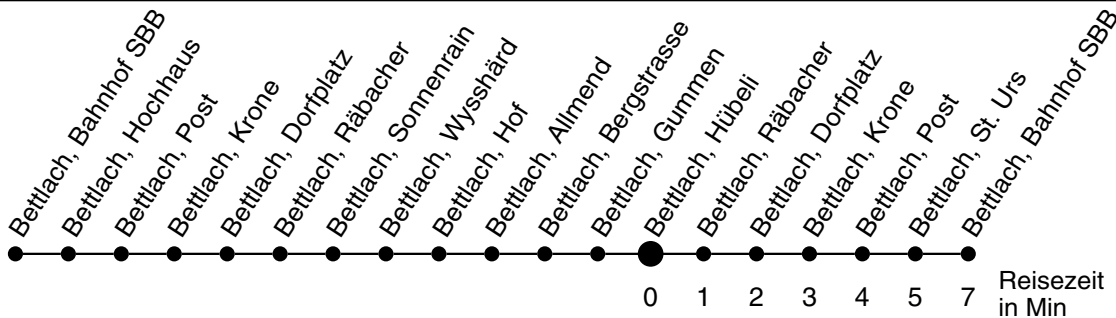

# 31

Abfahrtszeiten ab

## Richtung Bettlach, Bahnhof SBB

\* Der Sonntagsfahrplan gilt nebst den allg. Feiertagen auch am:  
7. Juni, 15. August und 1. November 2012.