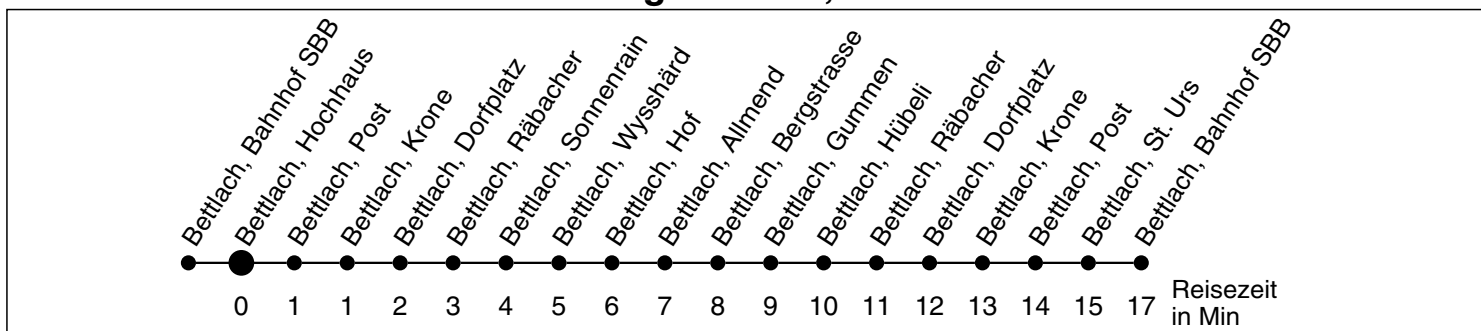

31

Abfahrtszeiten ab

Bettlach, Hochhaus

Gültig ab: 11.12.2011

Richtung Bettlach, Allmend

Montag - Freitag

Samstag

Sonntag*

5				5
6	48			6
7	12 48			7
8	12			8
9				9
10	48			10
11	26 48			11
12	12 48			12
13	12 48			13
14				14
15	48			15
16	26 48			16
17	26 48			17
18	26 48			18
19				19
20				20
21				21
22				22
23				23
0				0
1				1
2				2
3				3
4				4

* Der Sonntagsfahrplan gilt nebst den allg. Feiertagen auch am:
7. Juni, 15. August und 1. November 2012.