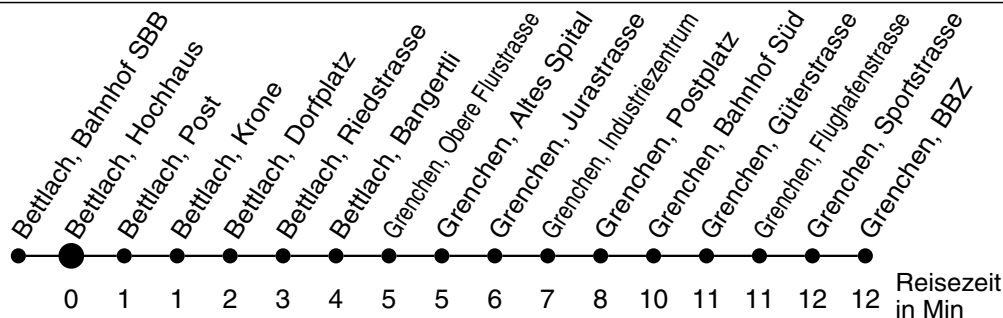

26

Abfahrtszeiten ab

Bettlach, Hochhaus

Gültig ab: 11.12.2011

Richtung Grenchen, BBZ

Montag - Freitag

Samstag

Sonntag*

5	28 58			5
6	28 58	28 58		6
7	28 58	28 58		7
8	28 58	28 58		8
9	28 58	28 58		9
10	28 58	28 58		10
11	28 58	28 58		11
12	28 58	28 58		12
13	28 58	28 58		13
14	28 58	28 58		14
15	28 58	28 58		15
16	28 58	28 58		16
17	28 58	28 58		17
18	28 58	28 58		18
19	28 58	28 58		19
20				20
21				21
22				22
23				23
0				0
1				1
2				2
3				3
4				4

* Der Sonntagsfahrplan gilt nebst den allg. Feiertagen auch am:
7. Juni, 15. August und 1. November 2012.