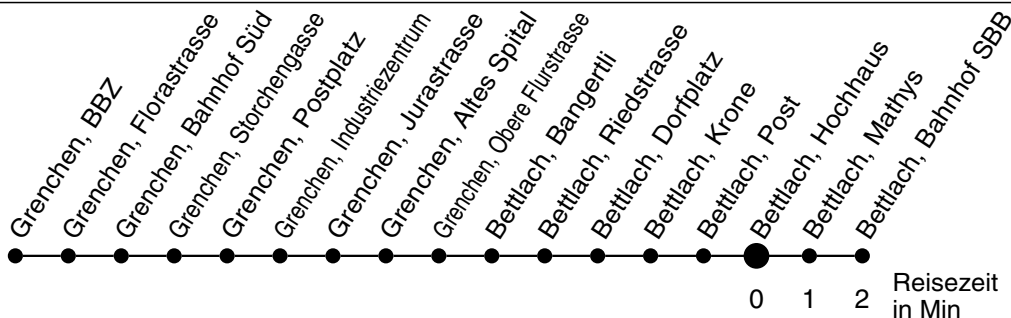

26

Abfahrtszeiten ab

Bettlach, Hochhaus

Gültig ab: 11.12.2011

Richtung Bettlach, Bahnhof SBB

Montag - Freitag

Samstag

Sonntag*

5	56			5
6	26 56	56		6
7	26 56	26 56		7
8	26 56	26 56		8
9	26 56	26 56		9
10	26 56	26 56		10
11	26 56	26 56		11
12	26 56	26 56		12
13	26 56	26 56		13
14	26 56	26 56		14
15	26 56	26 56		15
16	26 56	26 56		16
17	26 56	26 56		17
18	26 56	26 56		18
19	26 56	26 56		19
20	26	26		20
21				21
22				22
23				23
0				0
1				1
2				2
3				3
4				4

* Der Sonntagsfahrplan gilt nebst den allg. Feiertagen auch am:
7. Juni, 15. August und 1. November 2012.