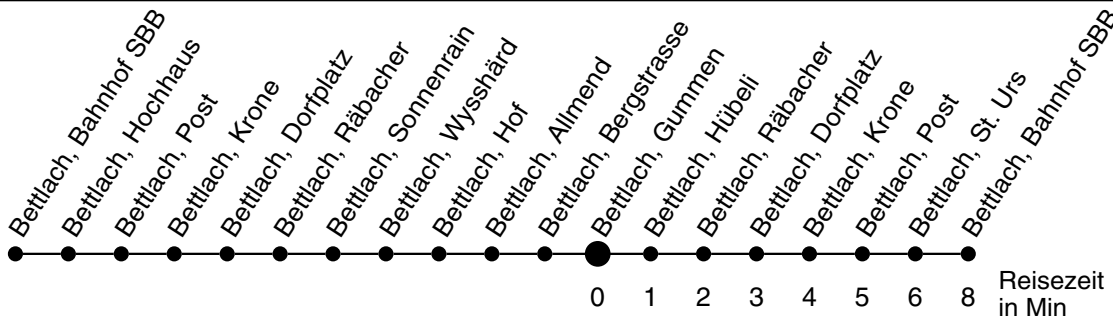

31

Abfahrtszeiten ab

Bettlach, Gummen

Gültig ab: 11.12.2011

Richtung Bettlach, Bahnhof SBB

Montag - Freitag

Samstag

Sonntag*

5				5
6	22 58			6
7	22 58			7
8	22			8
9				9
10	58			10
11	36 58			11
12	22 58			12
13	22 58			13
14				14
15	58			15
16	36 58			16
17	36 58			17
18	36 58			18
19				19
20				20
21				21
22				22
23				23
0				0
1				1
2				2
3				3
4				4

* Der Sonntagsfahrplan gilt nebst den allg. Feiertagen auch am:
7. Juni, 15. August und 1. November 2012.