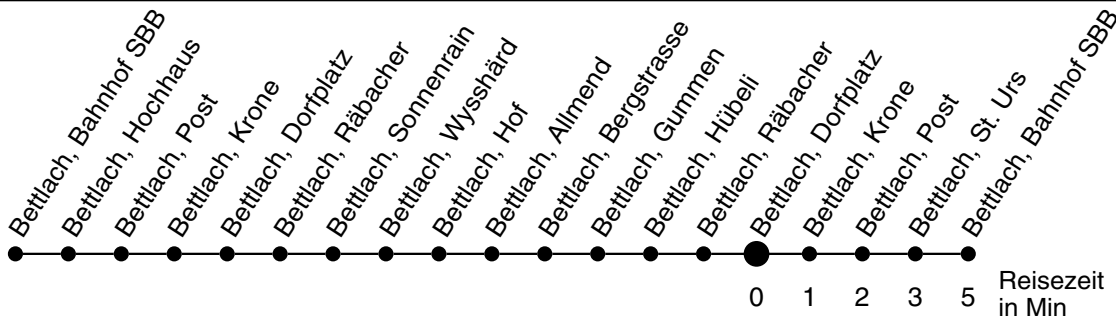

31

Abfahrtszeiten ab

Bettlach, Dorfplatz

Gültig ab: 11.12.2011

Richtung Bettlach, Bahnhof SBB

Montag - Freitag

Samstag

Sonntag*

5				5
6	25			6
7	01 25			7
8	01 25			8
9				9
10				10
11	01 39			11
12	01 25			12
13	01 25			13
14	01			14
15				15
16	01 39			16
17	01 39			17
18	01 39			18
19	01			19
20				20
21				21
22				22
23				23
0				0
1				1
2				2
3				3
4				4

* Der Sonntagsfahrplan gilt nebst den allg. Feiertagen auch am:
7. Juni, 15. August und 1. November 2012.