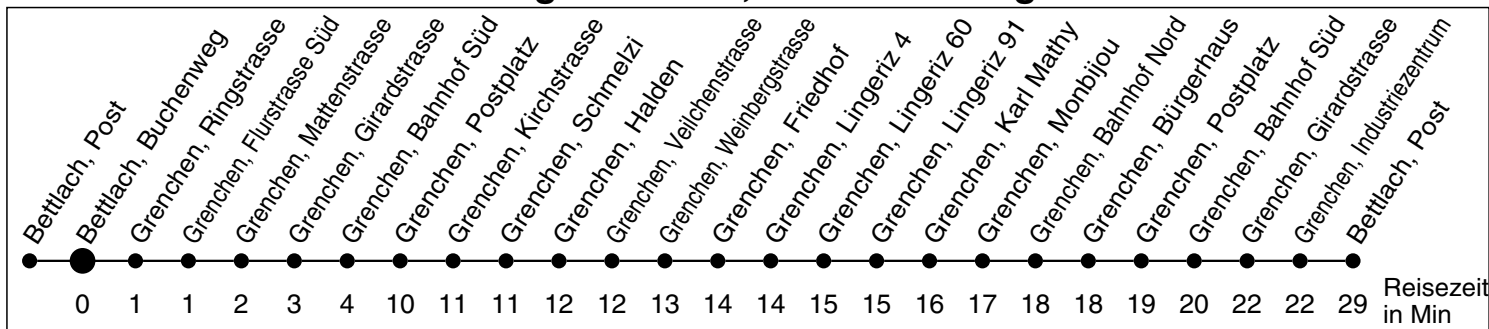

30

Abfahrtszeiten ab

Bettlach, Buchenweg

Gültig ab: 11.12.2011

Richtung Grenchen, Schmelzi - Lingeriz

Montag - Freitag

Samstag

Sonntag *

5				5
6				6
7				7
8				8
9				9
10				10
11				11
12				12
13				13
14				14
15				15
16				16
17				17
18				18
19				19
20	19 49	19 49	19 49	20
21	19 49	19 49	19 49	21
22	19 49	19 49	19 49	22
23	19 49	19 49	19 49	23
0	24 ^a	24 ^a	24 ^a	0
1				1
2				2
3				3
4				4

* Der Sonntagsfahrplan gilt nebst den allg. Feiertagen auch am:
7. Juni, 15. August und 1. November 2012.

a bis Grenchen, Bahnhof Süd