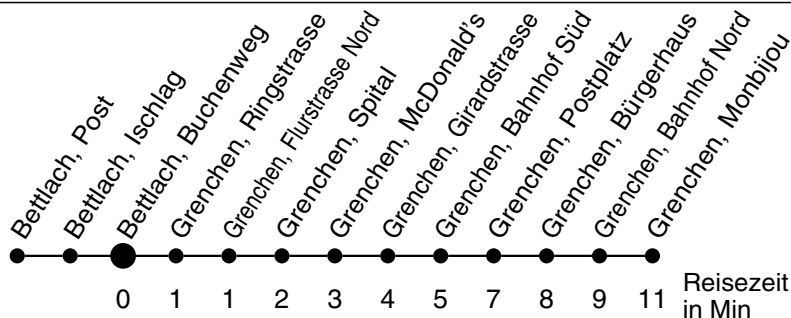

# 25

Abfahrtszeiten ab

## Richtung Grenchen, Monbijou

\* Der Sonntagsfahrplan gilt nebst den allg. Feiertagen auch am:  
7. Juni, 15. August und 1. November 2012.

a bis Grenchen, Bahnhof Süd