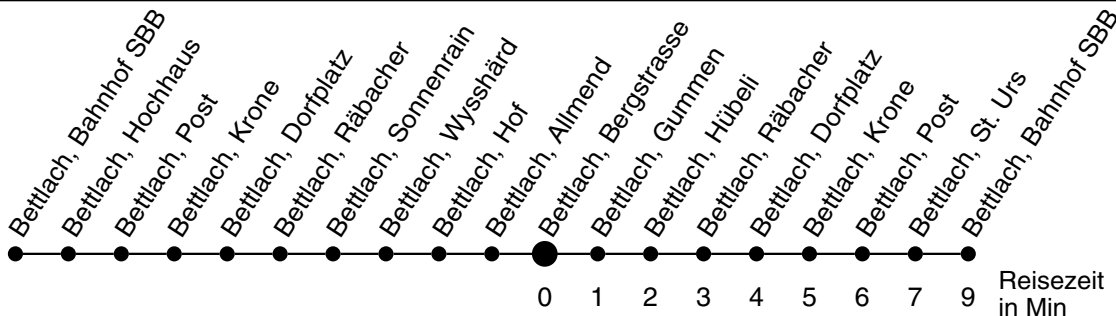

31

Abfahrtszeiten ab

Bettlach, Bergstrasse

Gültig ab: 11.12.2011

Richtung Bettlach, Bahnhof SBB

Montag - Freitag

Samstag

Sonntag*

5				5
6	21 57			6
7	21 57			7
8	21			8
9				9
10	57			10
11	35 57			11
12	21 57			12
13	21 57			13
14				14
15	57			15
16	35 57			16
17	35 57			17
18	35 57			18
19				19
20				20
21				21
22				22
23				23
0				0
1				1
2				2
3				3
4				4

* Der Sonntagsfahrplan gilt nebst den allg. Feiertagen auch am:
7. Juni, 15. August und 1. November 2012.