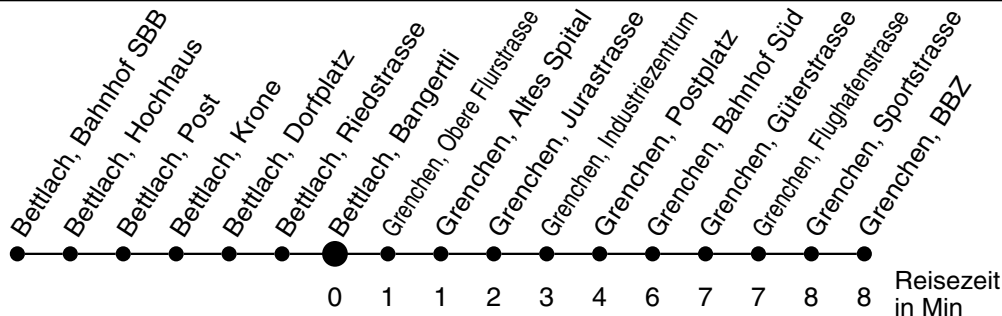

26

Abfahrtszeiten ab

Bettlach, Bangertli

Gültig ab: 11.12.2011

Richtung Grenchen, BBZ

Montag - Freitag

Samstag

Sonntag*

5	32			5
6	02 32	32	34 ^a	6
7	02 32	02 32	34 ^a	7
8	02 32	02 32	34 ^a	8
9	02 32	02 32	34 ^a	9
10	02 32	02 32	34 ^a	10
11	02 32	02 32	34 ^a	11
12	02 32	02 32	34 ^a	12
13	02 32	02 32	34 ^a	13
14	02 32	02 32	34 ^a	14
15	02 32	02 32	34 ^a	15
16	02 32	02 32	34 ^a	16
17	02 32	02 32	34 ^a	17
18	02 32	02 32	34 ^a	18
19	02 32	02 32	34 ^a	19
20	02	02		20
21				21
22				22
23				23
0				0
1				1
2				2
3				3
4				4

* Der Sonntagsfahrplan gilt nebst den allg. Feiertagen auch am:
7. Juni, 15. August und 1. November 2012.

a verkehrt ab Grenchen, Bahnhof Süd via Linie 33 nach Büren a.A.