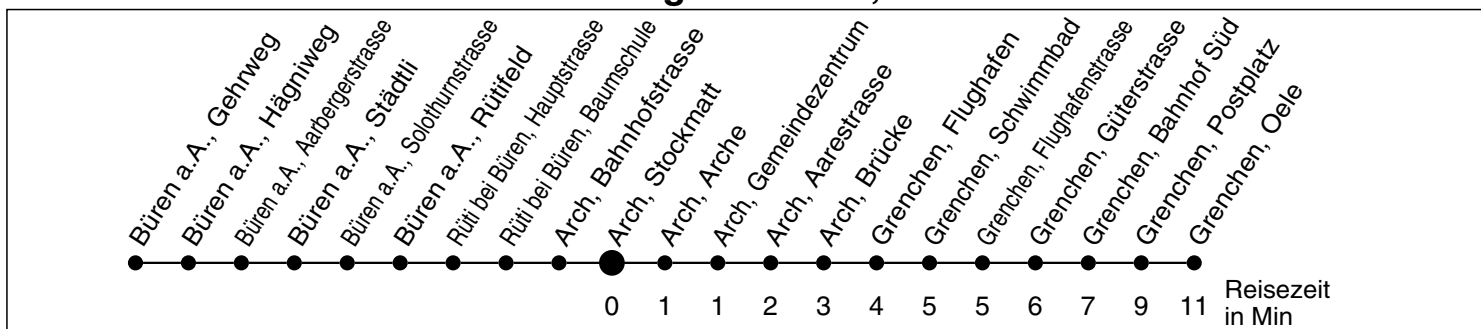

33

Abfahrtszeiten ab

Arch, Stockmatt

Gültig ab: 11.12.2011

Richtung Grenchen, Oele

Montag - Freitag

Samstag

Sonntag*

5				5
6	09			6
7	11	11 ^a 11 ^b	11 ^a 11 ^c	7
8	11	11 ^a 11 ^b	11 ^a 11 ^c	8
9	11	11 ^a 11 ^b	11 ^a 11 ^c	9
10	11	11 ^a 11 ^b	11 ^a 11 ^c	10
11	11	11 ^a 11 ^b	11 ^a 11 ^c	11
12	11	11 ^a 11 ^b	11 ^a 11 ^c	12
13	11	11 ^a 11 ^b	11 ^a 11 ^c	13
14	11	11 ^a 11 ^b	11 ^a 11 ^c	14
15	11	11 ^a 11 ^b	11 ^a 11 ^c	15
16	11	11 ^a 11 ^b	11 ^a 11 ^c	16
17	11	11 ^a 11 ^b	11 ^a 11 ^c	17
18	11 ^a	11 ^a	11 ^a	18
19	11 ^a 11 ^b	11 ^a 11 ^b	11 ^a 11 ^c	19
20	11 ^a	11 ^a	11 ^a	20
21				21
22				22
23	35 ^d 35 ^a	35 ^d 35 ^a	35 ^d 35 ^a	23
0				0
1				1
2				2
3				3
4				4

* Der Sonntagsfahrplan gilt nebst den allg. Feiertagen auch am:
7. Juni, 15. August und 1. November 2012.

- a bis Grenchen, Bahnhof Süd
- b ab Grenchen, Bahnhof Süd via Linie 22 nach Grenchen, Holzerhütte
- c ab Grenchen, Bahnhof Süd via Linie 26 nach Bettlach, Dorf
- d Platzzahl beschränkt, Gruppen auf Voranmeldung