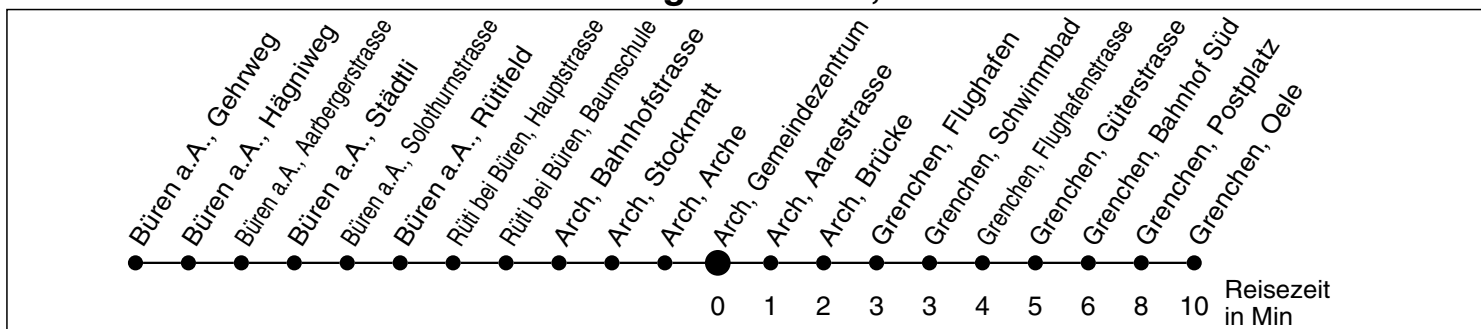

33

Abfahrtszeiten ab

Arch, Gemeindezentrum

Gültig ab: 11.12.2011

Richtung Grenchen, Oele

Montag - Freitag

Samstag

Sonntag *

5				5
6	11			6
7	13	13 ^a _b	13 ^a _c	7
8	13	13 ^a _b	13 ^a _c	8
9	13	13 ^a _b	13 ^a _c	9
10	13	13 ^a _b	13 ^a _c	10
11	13	13 ^a _b	13 ^a _c	11
12	13	13 ^a _b	13 ^a _c	12
13	13	13 ^a _b	13 ^a _c	13
14	13	13 ^a _b	13 ^a _c	14
15	13	13 ^a _b	13 ^a _c	15
16	13	13 ^a _b	13 ^a _c	16
17	13	13 ^a _b	13 ^a _c	17
18	13 ^a	13 ^a _b	13 ^a _c	18
19	13 ^a _b	13 ^a _b	13 ^a _c	19
20	13 ^a	13 ^a	13 ^a _c	20
21				21
22				22
23	37 ^d _a	37 ^d _a	37 ^d _a	23
0				0
1				1
2				2
3				3
4				4

* Der Sonntagsfahrplan gilt nebst den allg. Feiertagen auch am:
7. Juni, 15. August und 1. November 2012.

- a bis Grenchen, Bahnhof Süd
- b ab Grenchen, Bahnhof Süd via Linie 22 nach Grenchen, Holzerhütte
- c ab Grenchen, Bahnhof Süd via Linie 26 nach Bettlach, Dorf
- d Platzzahl beschränkt, Gruppen auf Voranmeldung