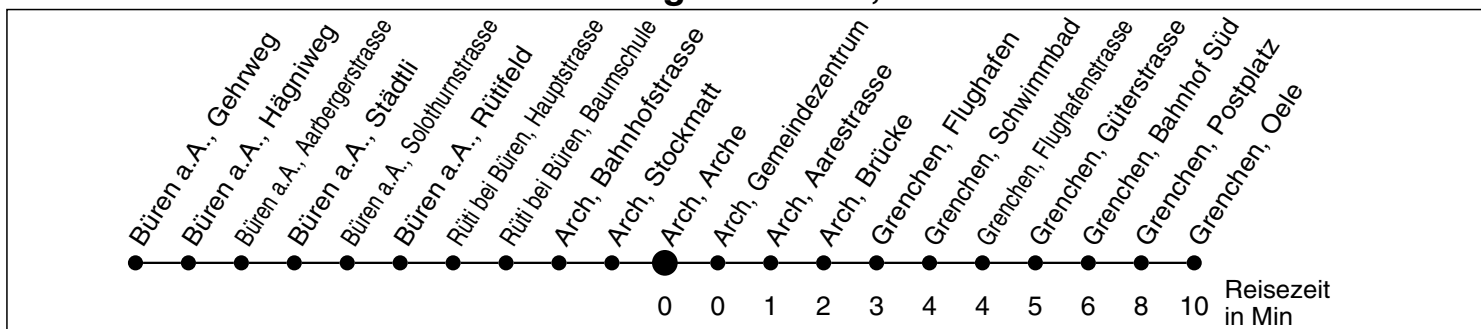

33

Abfahrtszeiten ab

Arch, Arche

Gültig ab: 11.12.2011

Richtung Grenchen, Oele

Montag - Freitag

Samstag

Sonntag*

5				5
6	10			6
7	12	12 ^a _b	12 ^a _c	7
8	12	12 ^a _b	12 ^a _c	8
9	12	12 ^a _b	12 ^a _c	9
10	12	12 ^a _b	12 ^a _c	10
11	12	12 ^a _b	12 ^a _c	11
12	12	12 ^a _b	12 ^a _c	12
13	12	12 ^a _b	12 ^a _c	13
14	12	12 ^a _b	12 ^a _c	14
15	12	12 ^a _b	12 ^a _c	15
16	12	12 ^a _b	12 ^a _c	16
17	12	12 ^a _b	12 ^a _c	17
18	12 ^a	12 ^a _b	12 ^a _c	18
19	12 ^a _b	12 ^a _b	12 ^a _c	19
20	12 ^a	12 ^a	12 ^a _c	20
21				21
22				22
23	36 ^d _a	36 ^d _a	36 ^d _a	23
0				0
1				1
2				2
3				3
4				4

* Der Sonntagsfahrplan gilt nebst den allg. Feiertagen auch am:
7. Juni, 15. August und 1. November 2012.

- a bis Grenchen, Bahnhof Süd
- b ab Grenchen, Bahnhof Süd via Linie 22 nach Grenchen, Holzerhütte
- c ab Grenchen, Bahnhof Süd via Linie 26 nach Bettlach, Dorf
- d Platzzahl beschränkt, Gruppen auf Voranmeldung