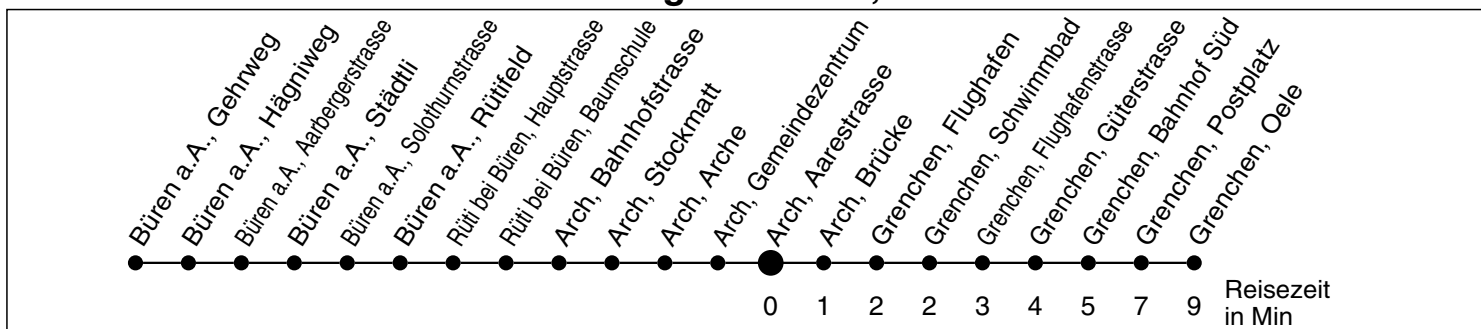

33

Abfahrtszeiten ab

Arch, Aarestrasse

Gültig ab: 11.12.2011

Richtung Grenchen, Oele

Montag - Freitag

Samstag

Sonntag*

5				5
6	12			6
7	14	14 ^a _b	14 ^a _c	7
8	14	14 ^a _b	14 ^a _c	8
9	14	14 ^a _b	14 ^a _c	9
10	14	14 ^a _b	14 ^a _c	10
11	14	14 ^a _b	14 ^a _c	11
12	14	14 ^a _b	14 ^a _c	12
13	14	14 ^a _b	14 ^a _c	13
14	14	14 ^a _b	14 ^a _c	14
15	14	14 ^a _b	14 ^a _c	15
16	14	14 ^a _b	14 ^a _c	16
17	14	14 ^a _b	14 ^a _c	17
18	14 ^a	14 ^a _b	14 ^a _c	18
19	14 ^a _b	14 ^a _b	14 ^a _c	19
20	14 ^a	14 ^a	14 ^a _c	20
21				21
22				22
23	38 ^d _a	38 ^d _a	38 ^d _a	23
0				0
1				1
2				2
3				3
4				4

* Der Sonntagsfahrplan gilt nebst den allg. Feiertagen auch am:
7. Juni, 15. August und 1. November 2012.

- a bis Grenchen, Bahnhof Süd
- b ab Grenchen, Bahnhof Süd via Linie 22 nach Grenchen, Holzerhütte
- c ab Grenchen, Bahnhof Süd via Linie 26 nach Bettlach, Dorf
- d Platzzahl beschränkt, Gruppen auf Voranmeldung