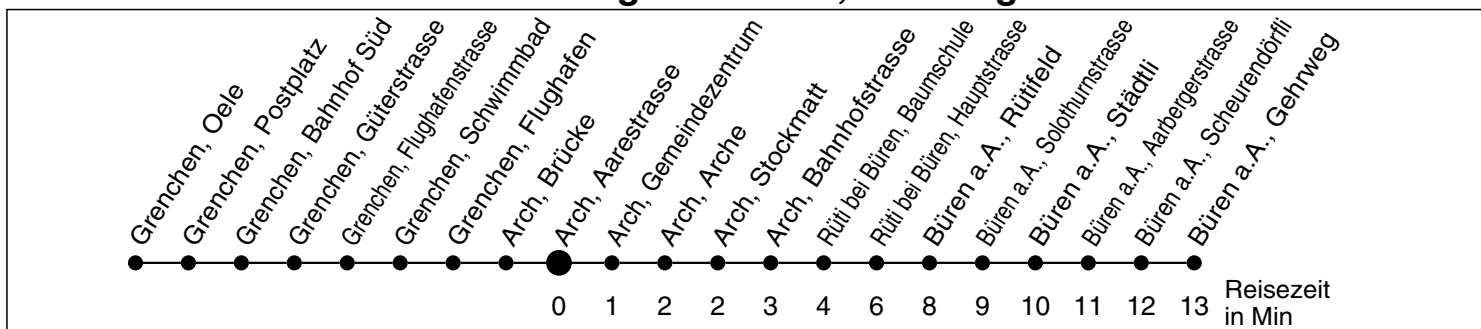

33

Abfahrtszeiten ab

Arch, Aarestrasse

Gültig ab: 11.12.2011

Richtung Büren a.A., Gehrweg

Montag - Freitag

Samstag

Sonntag *

5	47			5
6	35*	47	47	6
7	47	47	47	7
8	47	47	47	8
9	47	47	47	9
10	47	47	47	10
11	47	47	47	11
12	47	47	47	12
13	47	47	47	13
14	47	47	47	14
15	47	47	47	15
16	47	47	47	16
17	47	47	47	17
18	47	47	47	18
19	47	47	47	19
20				20
21				21
22				22
23	16 ^d	16 ^d	16 ^d	23
0				0
1				1
2				2
3				3
4				4

* Der Sonntagsfahrplan gilt nebst den allg. Feiertagen auch am:
7. Juni, 15. August und 1. November 2012.

* bedient zusätzlich Haltestelle Büren a.A. Bahnhof
d Platzzahl beschränkt, Gruppen auf Voranmeldung