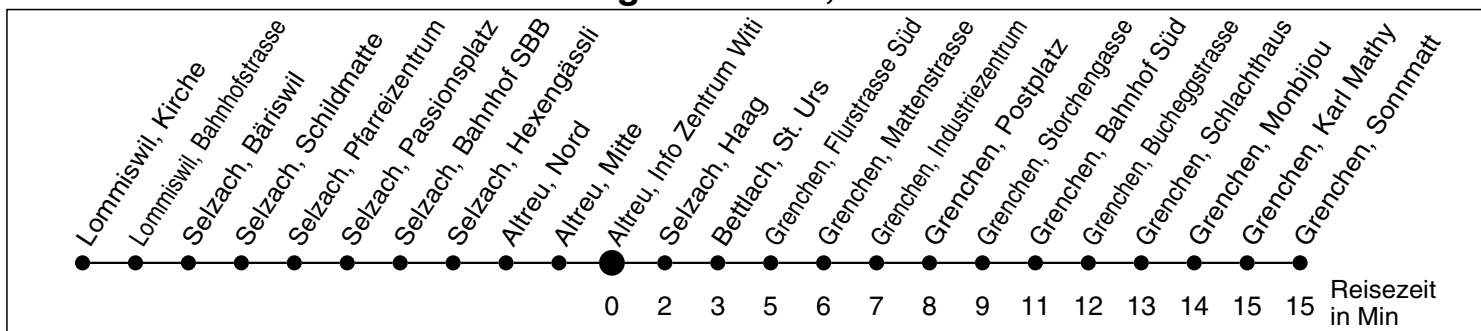

32

Abfahrtszeiten ab

Altreu, Info Zentrum Witi

Gültig ab: 11.12.2011

Richtung Grenchen, Sonnmatt

Montag - Freitag

Samstag

Sonntag *

5				5
6	10			6
7	10	39		7
8	10	39		8
9	10	39		9
10	10	39	43 ^b	10
11	10	39		11
12	10	39	43 ^b	12
13	10	39		13
14	10	39		14
15	10	39	43 ^b	15
16	10	39		16
17	10	39		17
18	10	39	43 ^c	18
19	10			19
20	10			20
21				21
22				22
23				23
0				0
1				1
2				2
3				3
4				4

* Der Sonntagsfahrplan gilt nebst den allg. Feiertagen auch am:
7. Juni, 15. August und 1. November 2012.

b ab Grenchen, Bahnhof Süd via Linie 38 nach Grenchenberg

c bis Grenchen, Bahnhof Süd

e verkehrt vom 24. März bis 1. November 2012