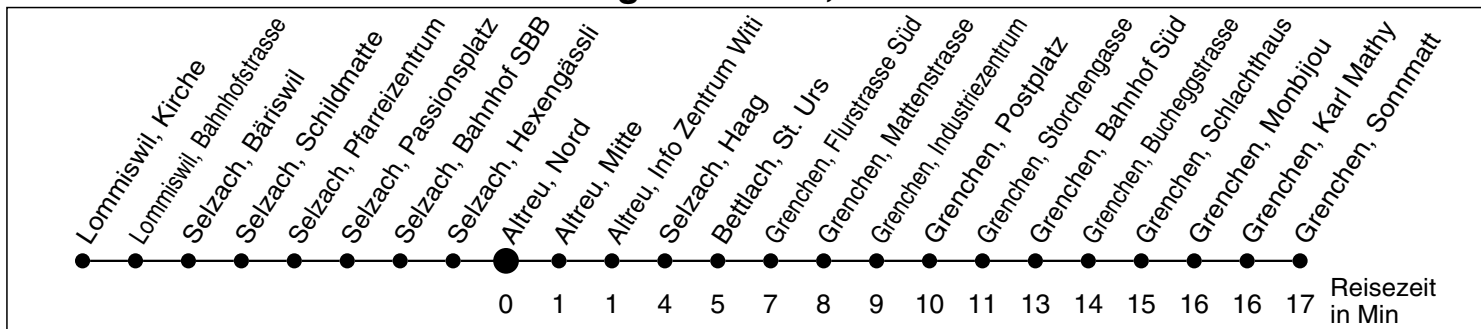

32

Abfahrtszeiten ab

Altreu, Nord

Gültig ab: 11.12.2011

Richtung Grenchen, Sonnmatt

Montag - Freitag

Samstag

Sonntag *

5				5
6	09			6
7	09	38		7
8	09	38		8
9	09	38		9
10	09	38	42 ^b	10
11	09	38		11
12	09	38	42 ^b	12
13	09	38		13
14	09	38		14
15	09	38	42 ^b	15
16	09	38		16
17	09	38		17
18	09	38	42 ^c	18
19	09			19
20	09			20
21				21
22				22
23				23
0				0
1				1
2				2
3				3
4				4

* Der Sonntagsfahrplan gilt nebst den allg. Feiertagen auch am:
7. Juni, 15. August und 1. November 2012.

b ab Grenchen, Bahnhof Süd via Linie 38 nach Grenchenberg

c bis Grenchen, Bahnhof Süd

e verkehrt vom 24. März bis 1. November 2012