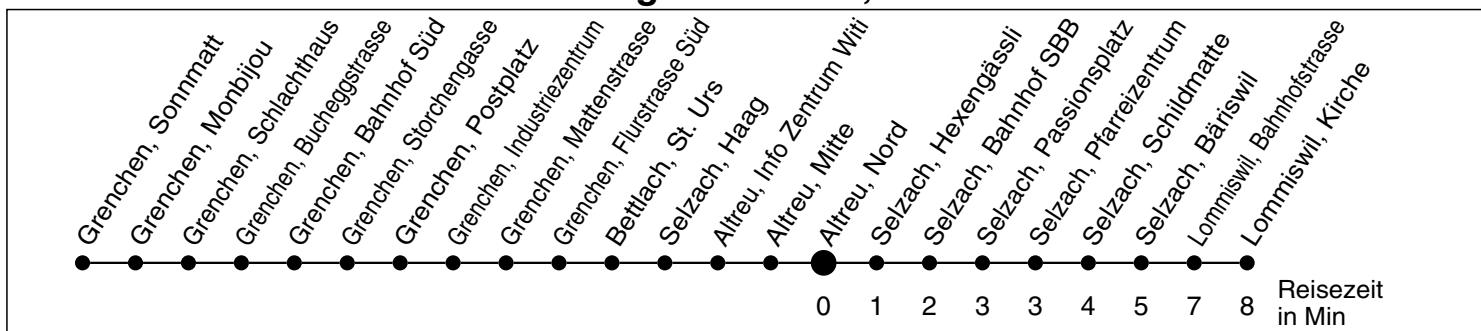

32

Abfahrtszeiten ab

Altreu, Nord

Gültig ab: 11.12.2011

Richtung Lommiswil, Kirche

Montag - Freitag

Samstag

Sonntag *

5	50			5
6	50			6
7	50	19		7
8	50	19		8
9	50	19		9
10	50	19	33 ^e	10
11	50	19		11
12	50	19	33 ^e	12
13	50	19		13
14	50	19		14
15	50	19	33 ^e	15
16	50	19		16
17	50	19		17
18	50	19	33 ^e	18
19	50			19
20				20
21				21
22				22
23				23
0				0
1				1
2				2
3				3
4				4

* Der Sonntagsfahrplan gilt nebst den allg. Feiertagen auch am:
7. Juni, 15. August und 1. November 2012.

b bis Selzach, Bahnhof SBB
e verkehrt vom 24. März bis 1. November 2012