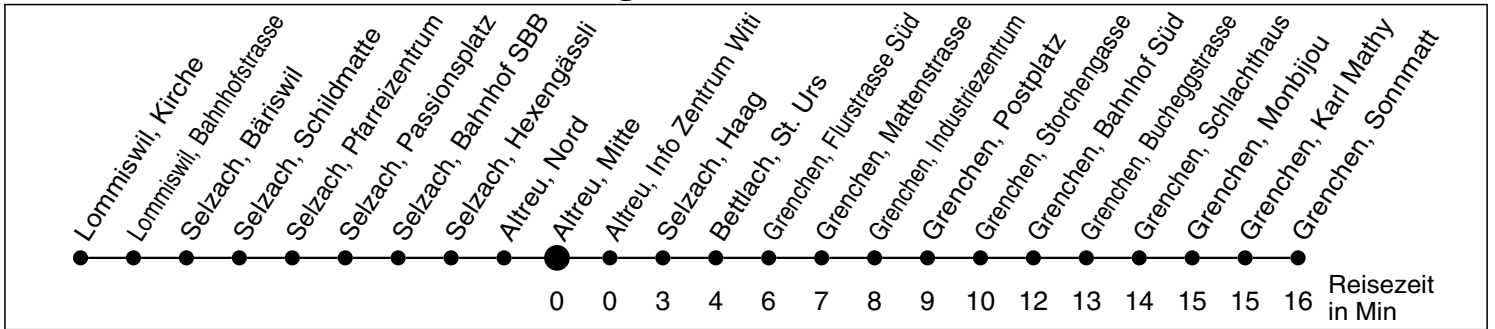

32

Abfahrtszeiten ab

Altreu, Mitte

Gültig ab: 11.12.2011

Richtung Grenchen, Sonnmatt

Montag - Freitag

Samstag

Sonntag *

5				5
6	10			6
7	10	39		7
8	10	39		8
9	10	39		9
10	10	39	43 ^b	10
11	10	39		11
12	10	39	43 ^b	12
13	10	39		13
14	10	39		14
15	10	39	43 ^b	15
16	10	39		16
17	10	39		17
18	10	39	43 ^c	18
19	10			19
20	10			20
21				21
22				22
23				23
0				0
1				1
2				2
3				3
4				4

* Der Sonntagsfahrplan gilt nebst den allg. Feiertagen auch am:
7. Juni, 15. August und 1. November 2012.

b ab Grenchen, Bahnhof Süd via Linie 38 nach Grenchenberg

c bis Grenchen, Bahnhof Süd

e verkehrt vom 24. März bis 1. November 2012