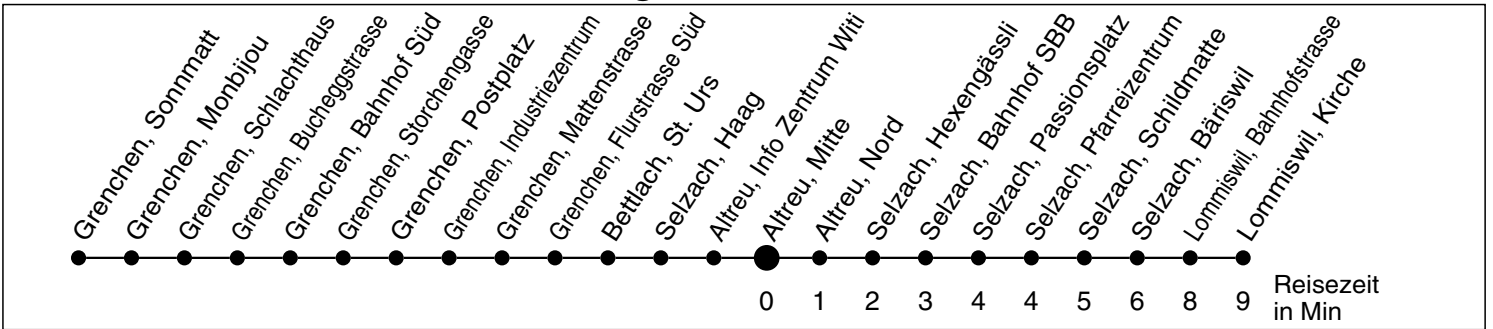

32

Abfahrtszeiten ab

Altreu, Mitte

Gültig ab: 11.12.2011

Richtung Lommiswil, Kirche

Montag - Freitag

Samstag

Sonntag *

5	49			5
6	49			6
7	49	18		7
8	49	18		8
9	49	18		9
10	49	18	32 ^e	10
11	49	18		11
12	49	18	32 ^e	12
13	49	18		13
14	49	18		14
15	49	18	32 ^e	15
16	49	18		16
17	49	18		17
18	49	18	32 ^e	18
19	49			19
20				20
21				21
22				22
23				23
0				0
1				1
2				2
3				3
4				4

* Der Sonntagsfahrplan gilt nebst den allg. Feiertagen auch am:
7. Juni, 15. August und 1. November 2012.

b bis Selezach, Bahnhof SBB
e verkehrt vom 24. März bis 1. November 2012